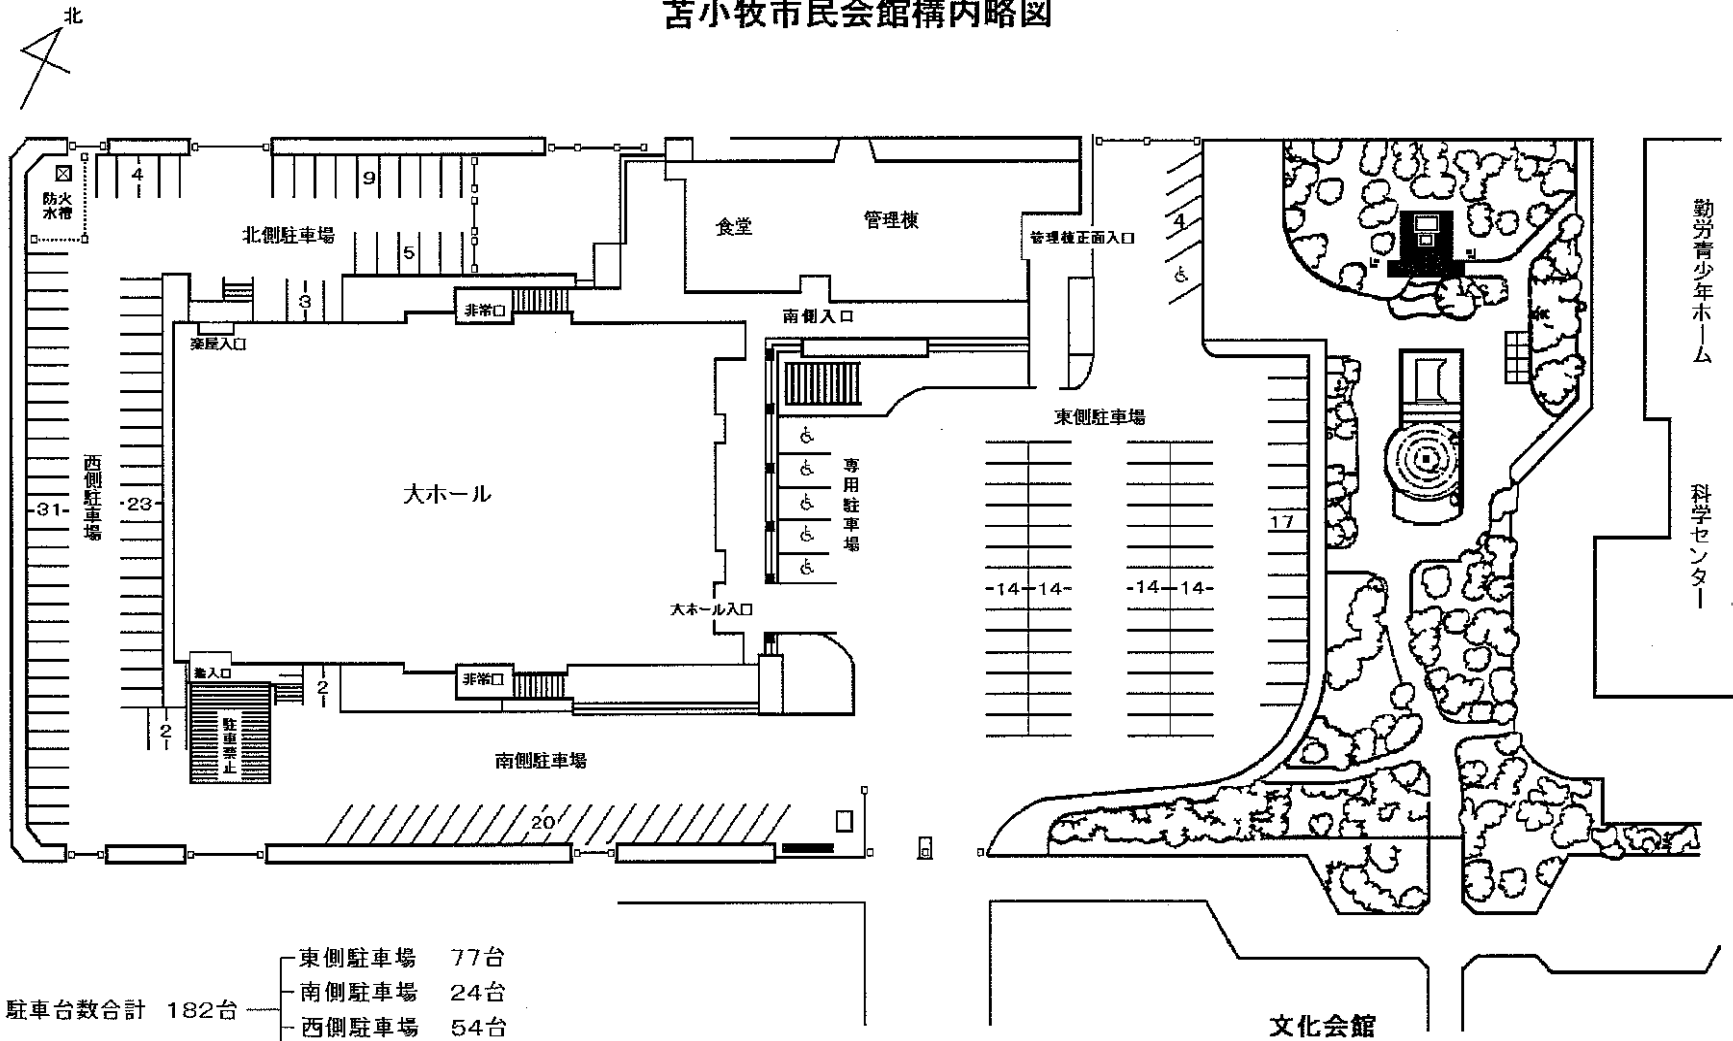

苫小牧市民会館構内略図

東側駐車場	77台
南側駐車場	24台
西側駐車場	54台
北側駐車場	21台
専用駐車場	6台
駐車台数合計	182台