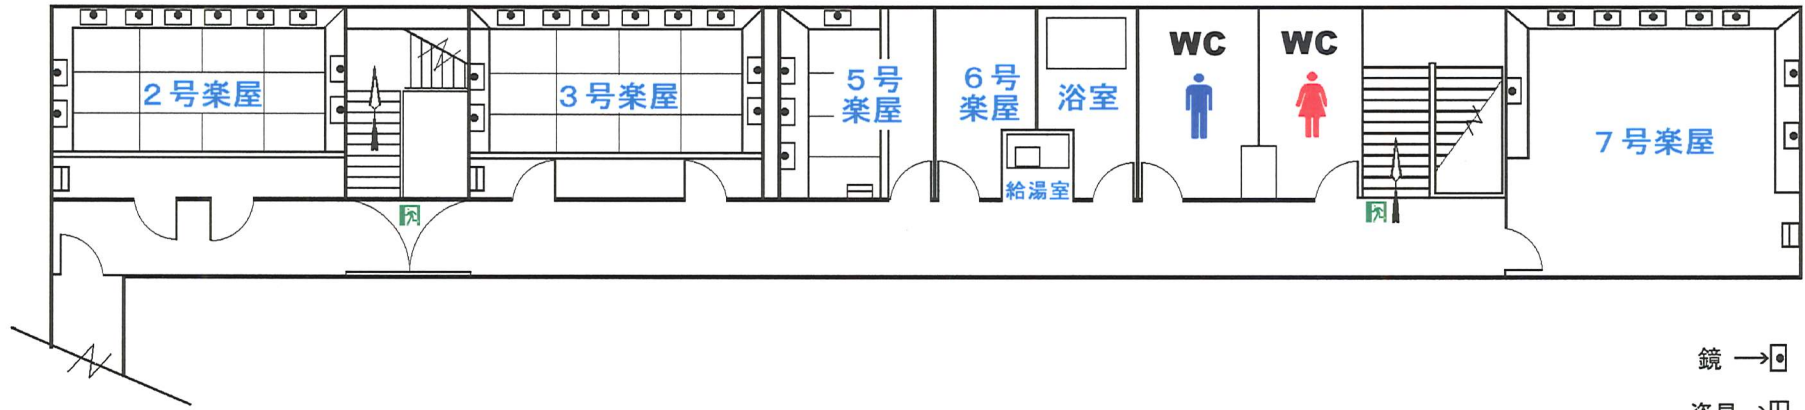

苫小牧市民会館大ホール楽屋平面図

2 F 楽屋

1 F 楽屋